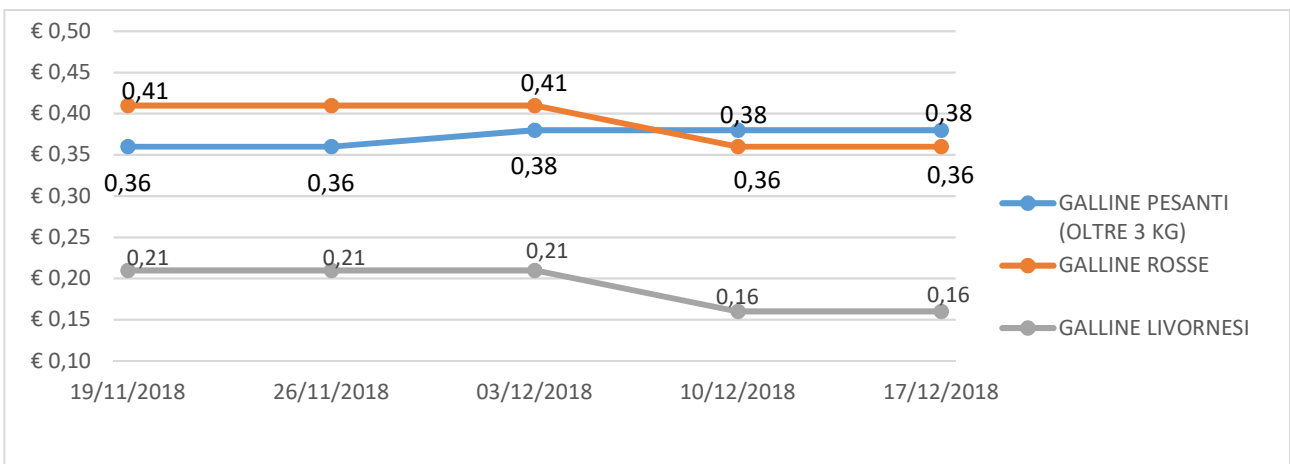

GALLINE – ANIMALI VIVI