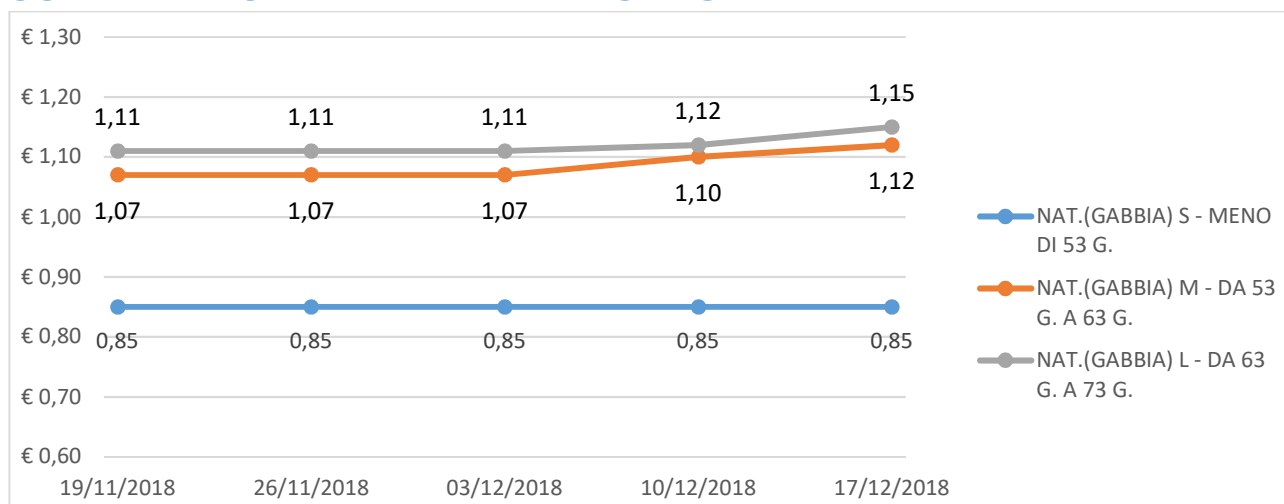

DAL 12 NOVEMBRE I PREZZI DELLE UOVA IN NATURA SONO DEFINITI DALLA CUN UOVA

UOVA IN NATURA DA ALLEVAMENTO IN GABBIA