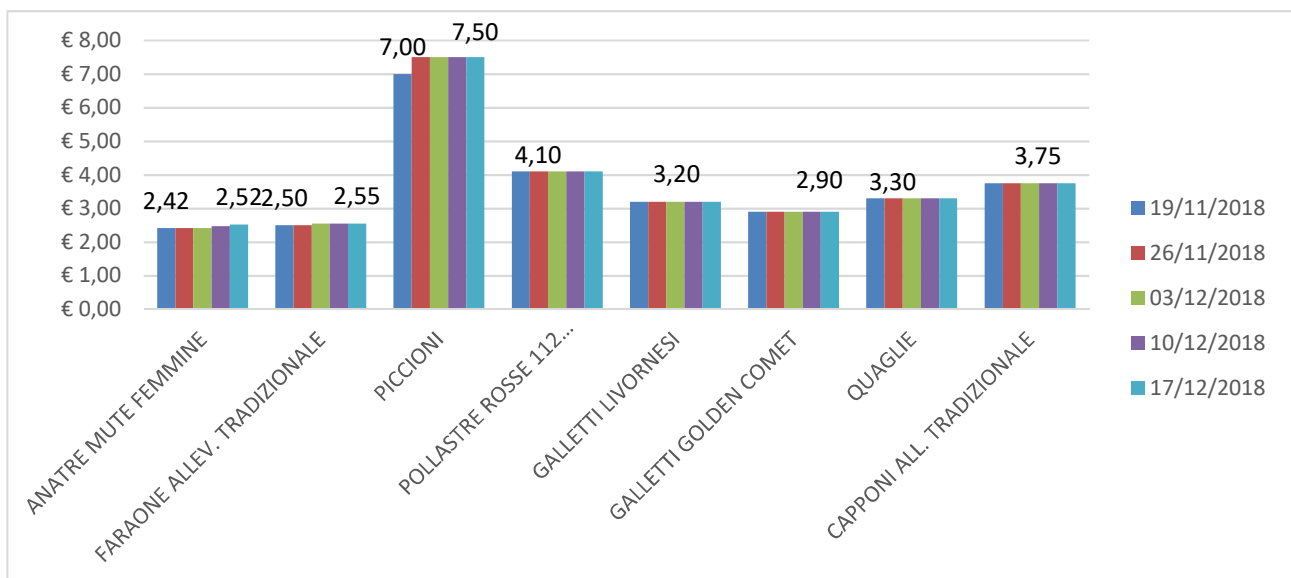

ALTRI AVICOLI – ANIMALI VIVI