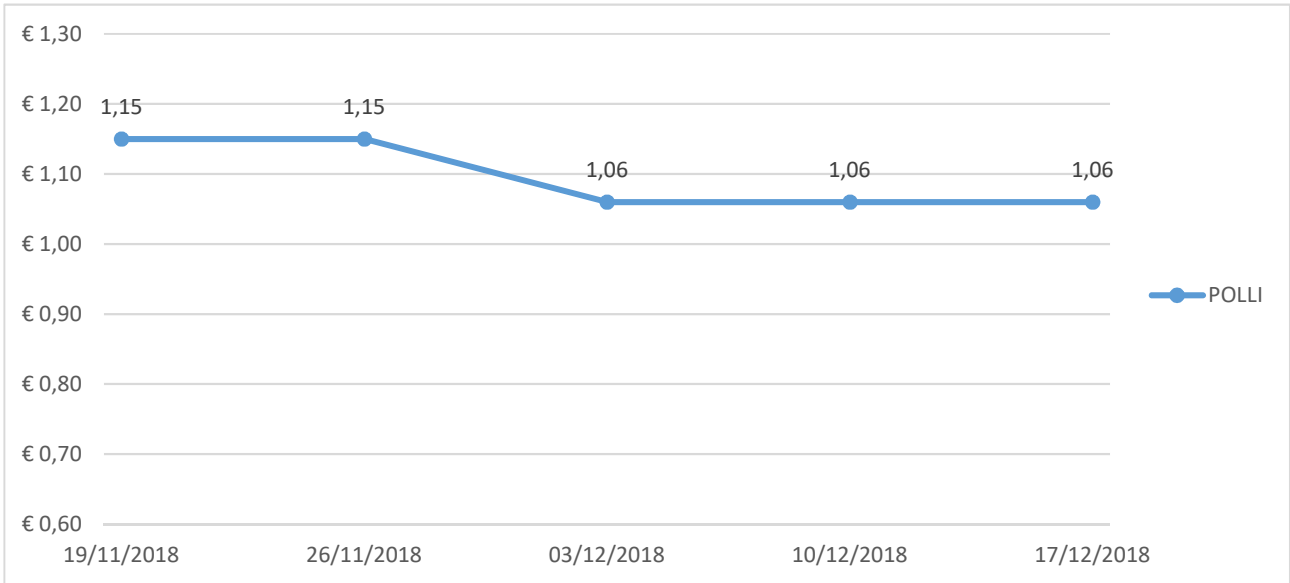

ANDAMENTO DEL MERCATO DI FORLÌ

Per tutte le merci i prezzi si intendono Euro al chilo

Nei grafici sono riportati i prezzi medi (prezzo minimo/prezzo massimo)

POLLI – ANIMALI VIVI