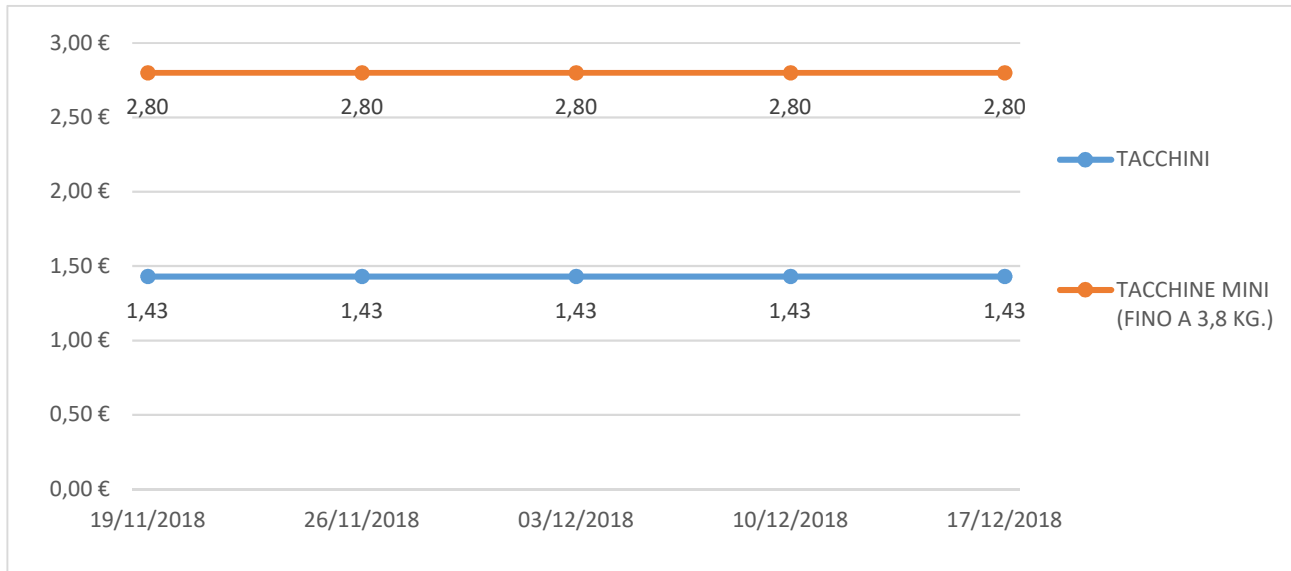

TACCHINI – ANIMALI VIVI