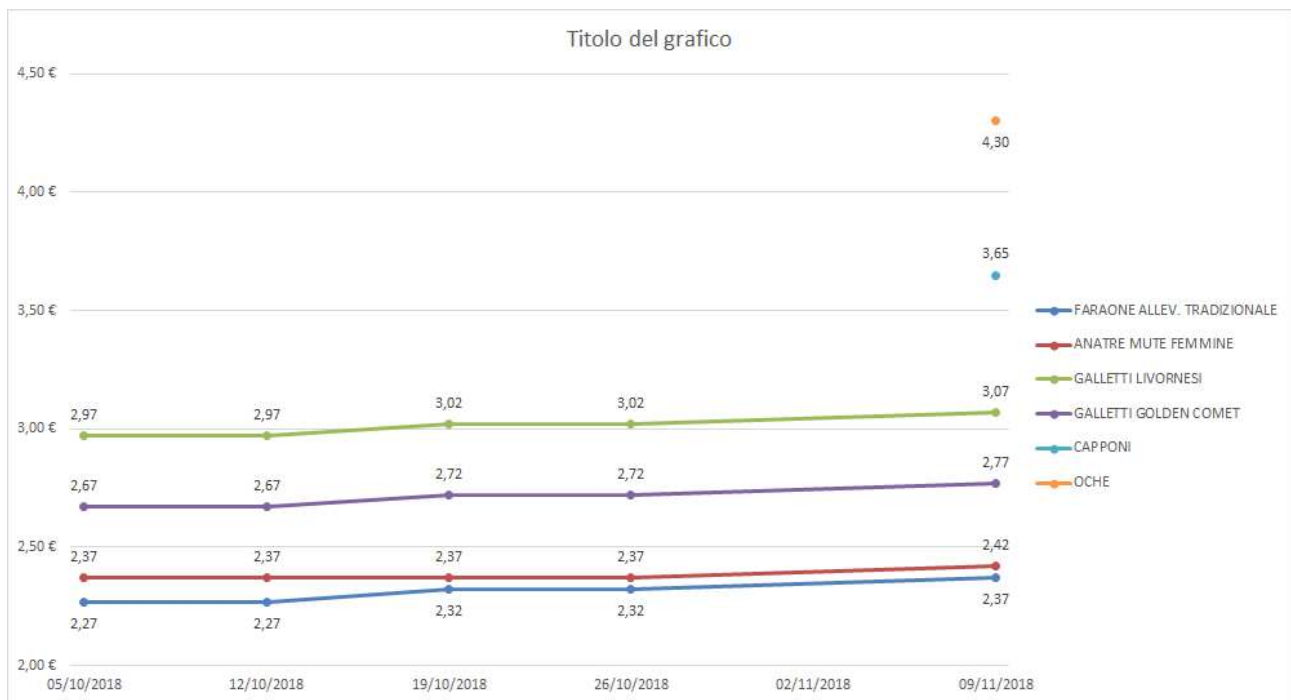

ALTRI AVICOLI – ANIMALI VIVI