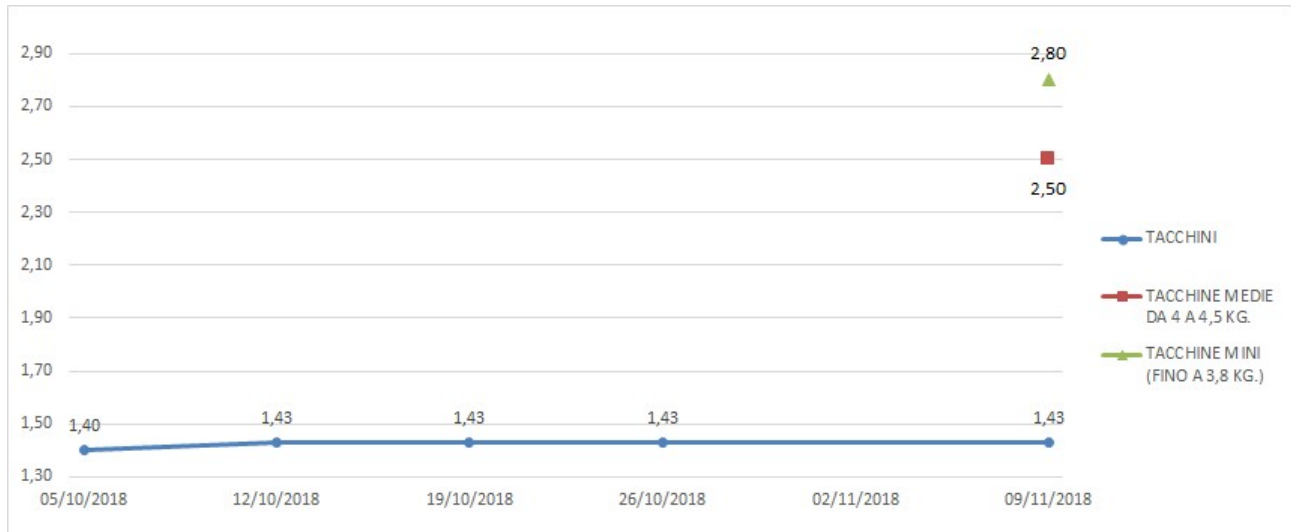

TACCHINI – ANIMALI VIVI