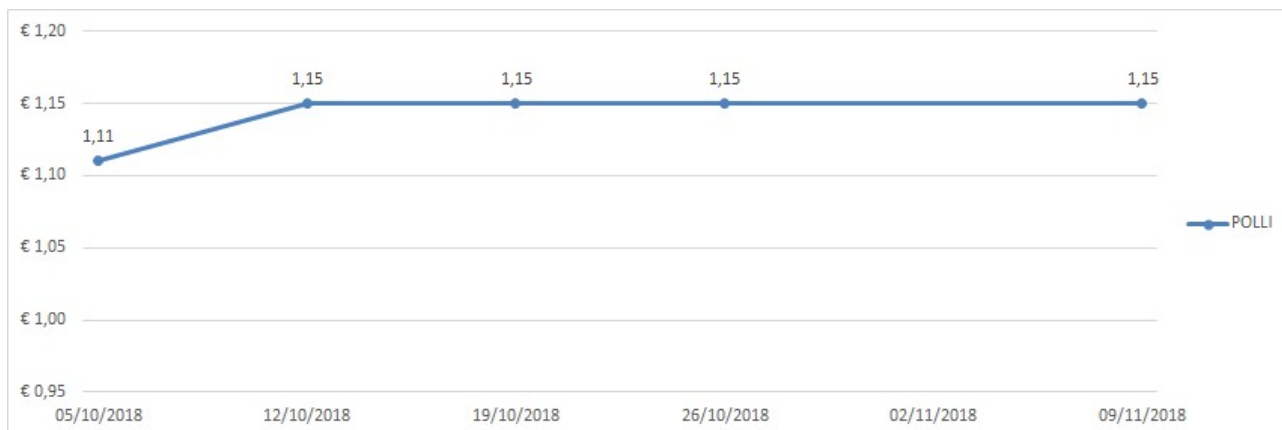

ANDAMENTO DEL MERCATO DI VERONA

Per tutte le merci i prezzi si intendono Euro al chilo

Nei grafici sono riportati i prezzi medi (prezzo minimo/prezzo massimo)

POLLI – ANIMALI VIVI