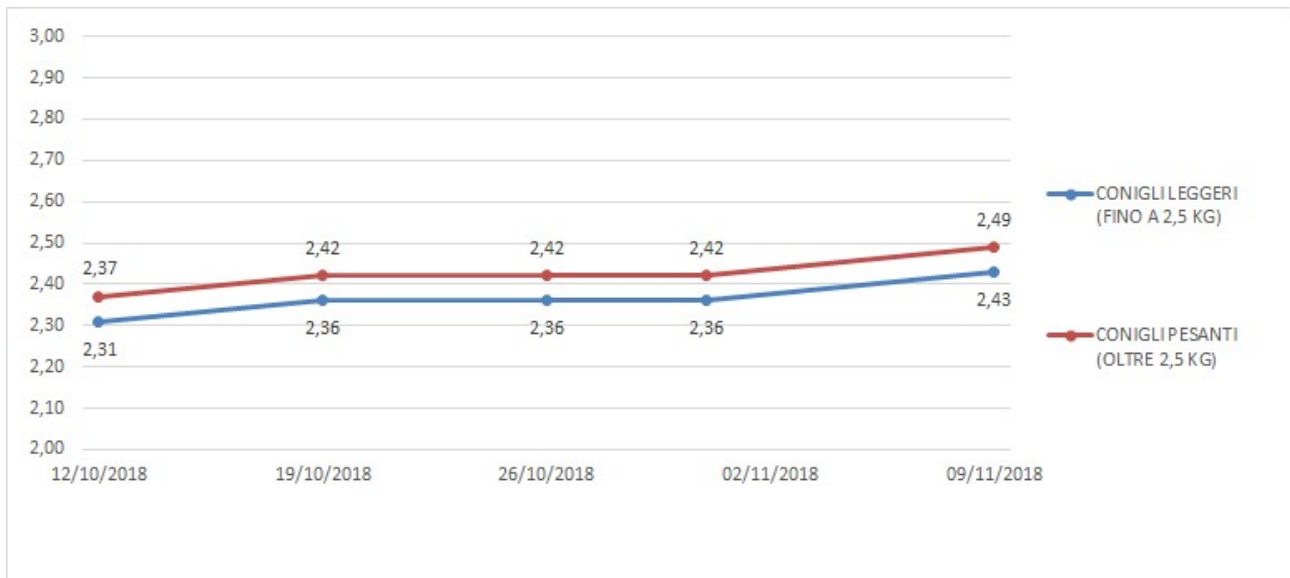

CONIGLI – ANIMALI VIVI (CUN CONIGLI)