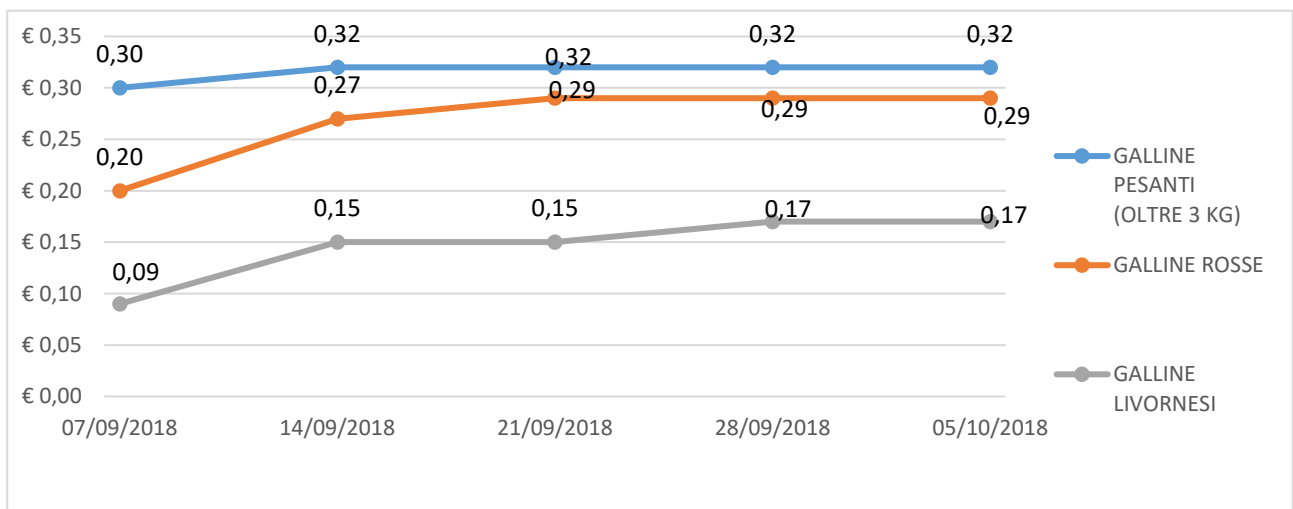

GALLINE – ANIMALI VIVI