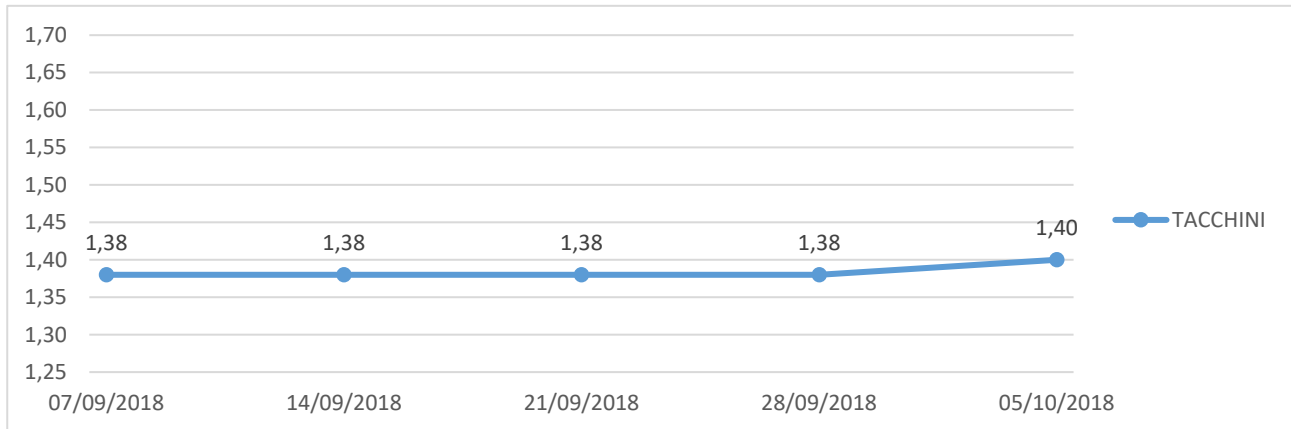

TACCHINI – ANIMALI VIVI