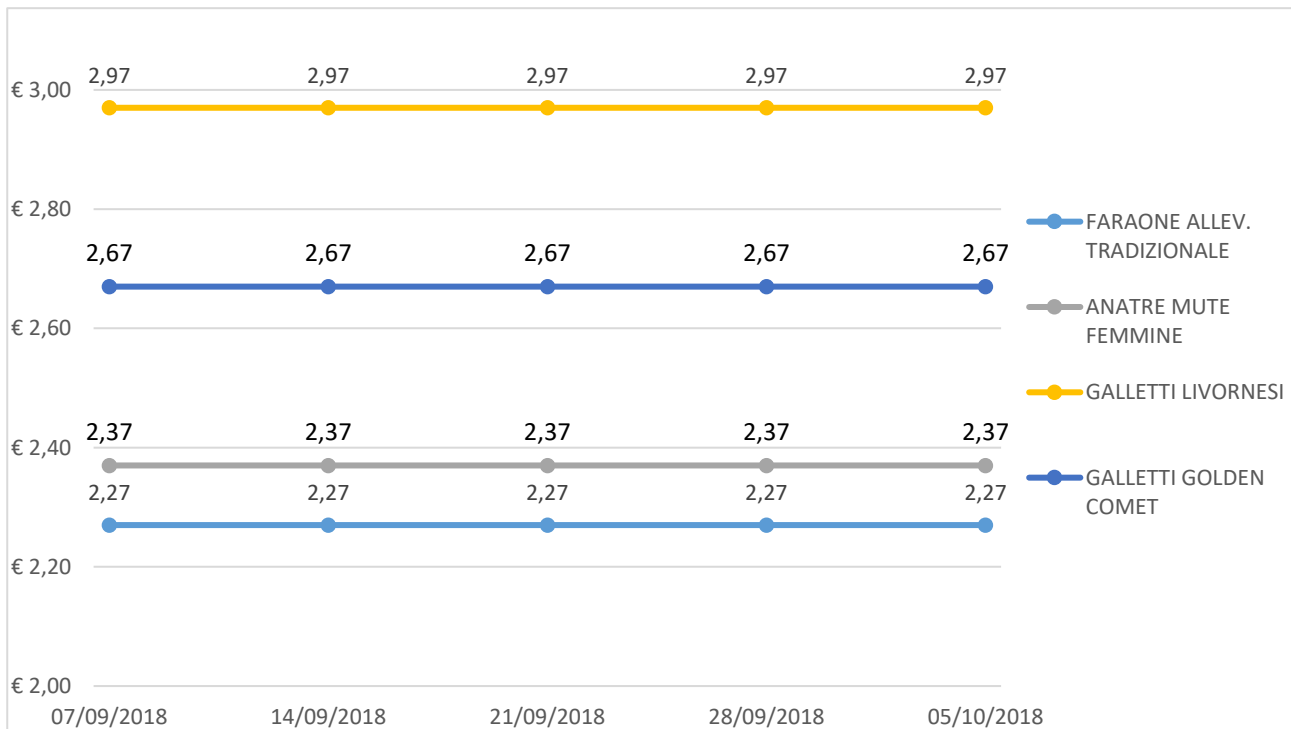

ALTRI AVICOLI – ANIMALI VIVI