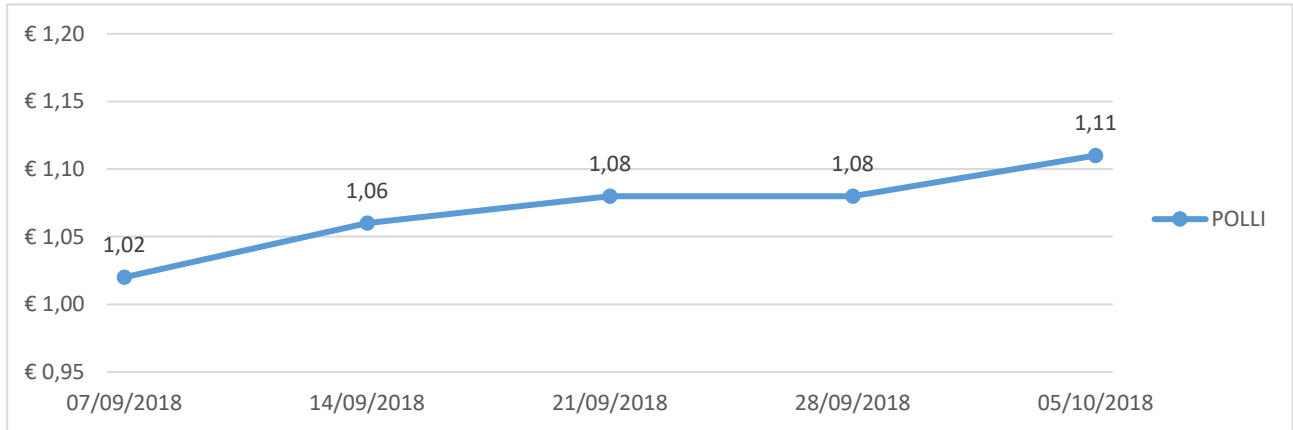

ANDAMENTO DEL MERCATO DI VERONA

Per tutte le merci i prezzi si intendono Euro al chilo

Nei grafici sono riportati i prezzi medi (prezzo minimo/prezzo massimo)

POLLI – ANIMALI VIVI