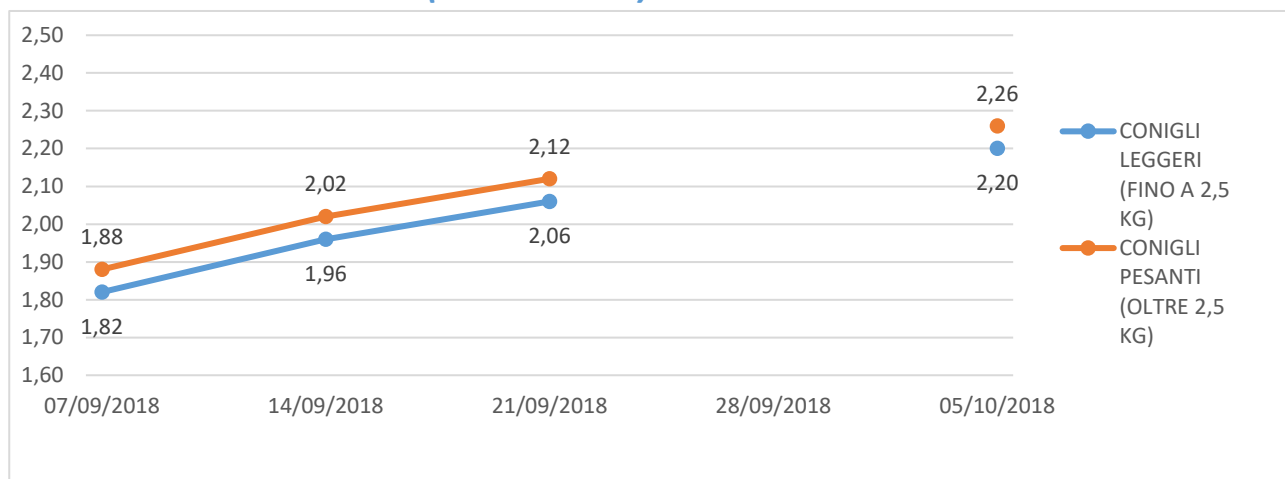

CONIGLI – ANIMALI VIVI (CUN CONIGLI)