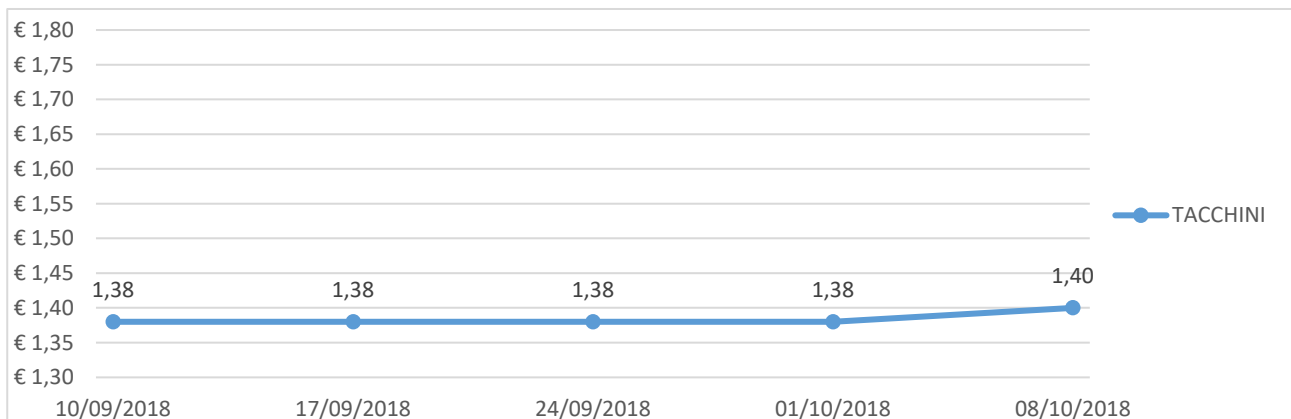

TACCHINI – ANIMALI VIVI