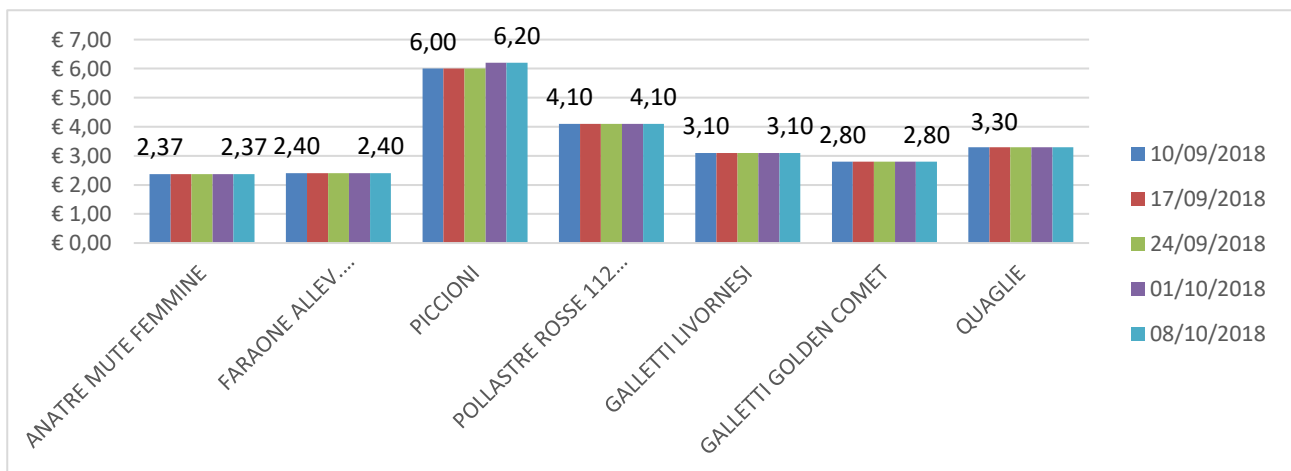

ALTRI AVICOLI – ANIMALI VIVI