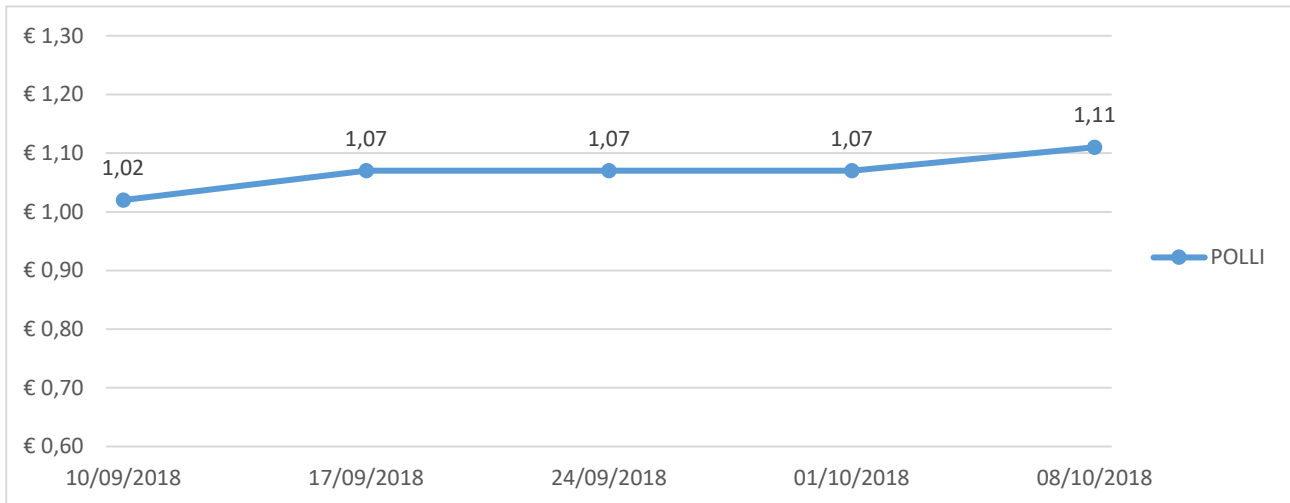

ANDAMENTO DEL MERCATO DI FORLÌ

Per tutte le merci i prezzi si intendono Euro al chilo

Nei grafici sono riportati i prezzi medi (prezzo minimo/prezzo massimo)

POLLI – ANIMALI VIVI