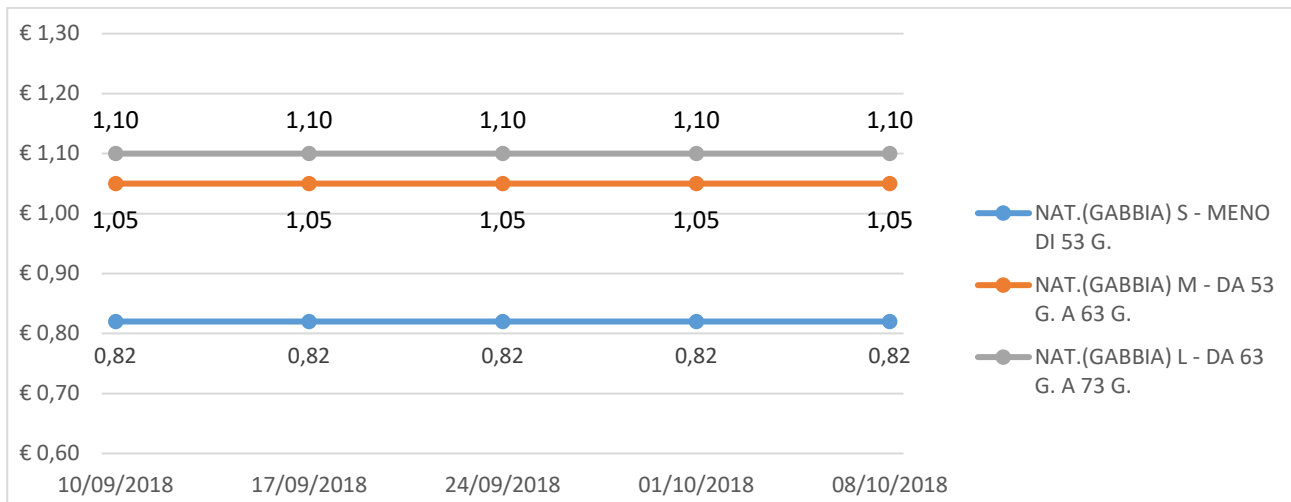

UOVA IN NATURA DA ALLEV. IN GABBIA