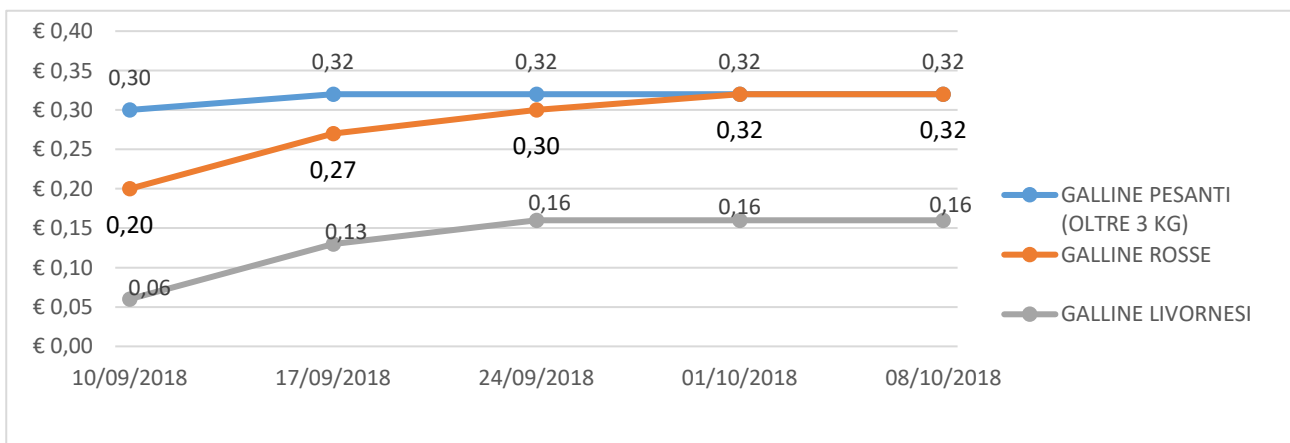

GALLINE – ANIMALI VIVI