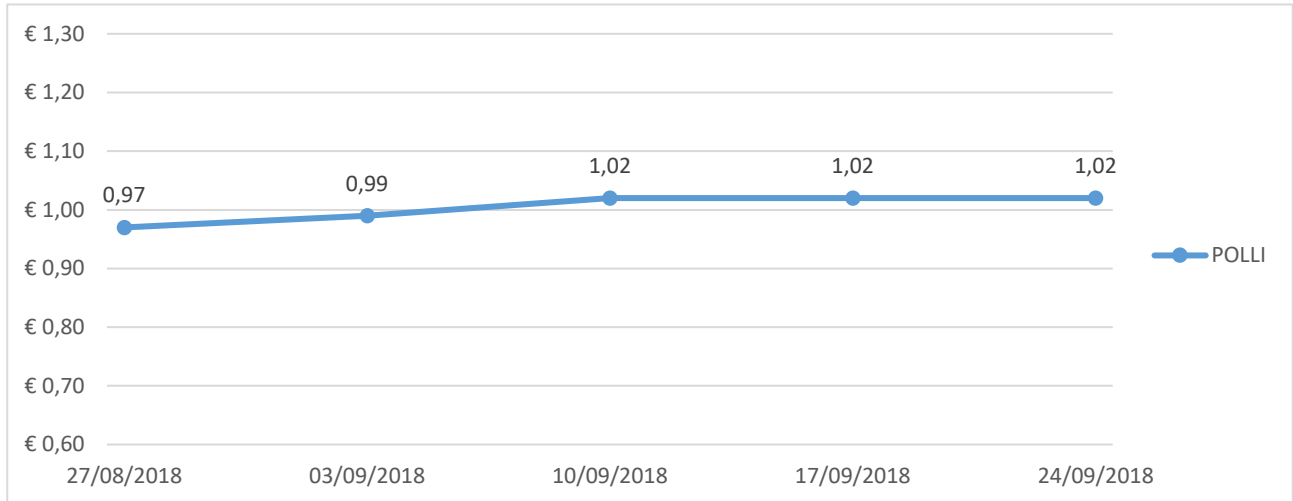

ANDAMENTO DEL MERCATO DI FORLÌ

Per tutte le merci i prezzi si intendono Euro al chilo

Nei grafici sono riportati i prezzi medi (prezzo minimo/prezzo massimo)

POLLI – ANIMALI VIVI

GALLINE – ANIMALI VIVI

TACCHINI – ANIMALI VIVI