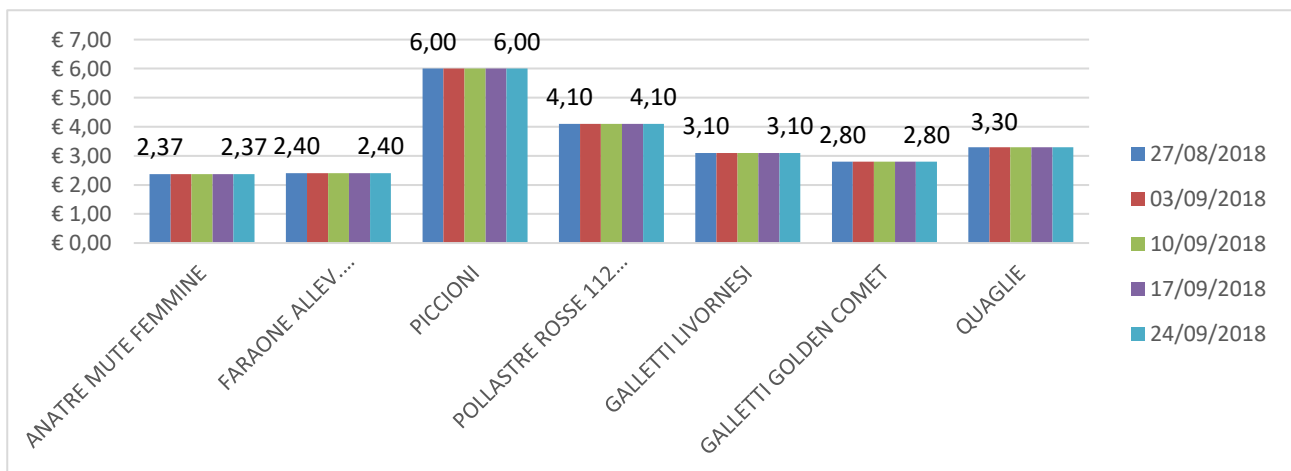

ALTRI AVICOLI – ANIMALI VIVI