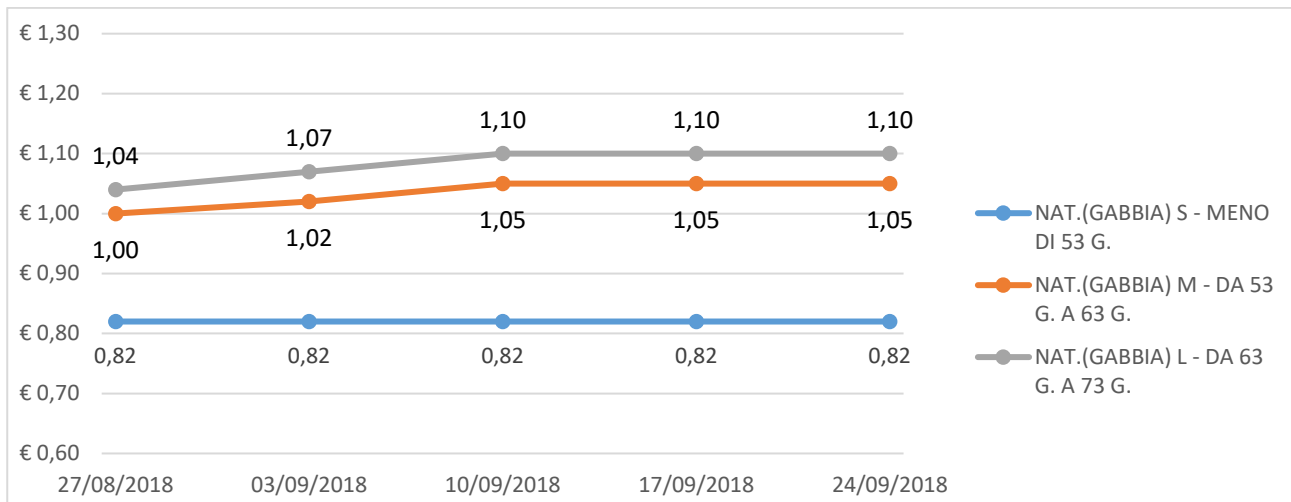

UOVA IN NATURA DA ALLEV. IN GABBIA