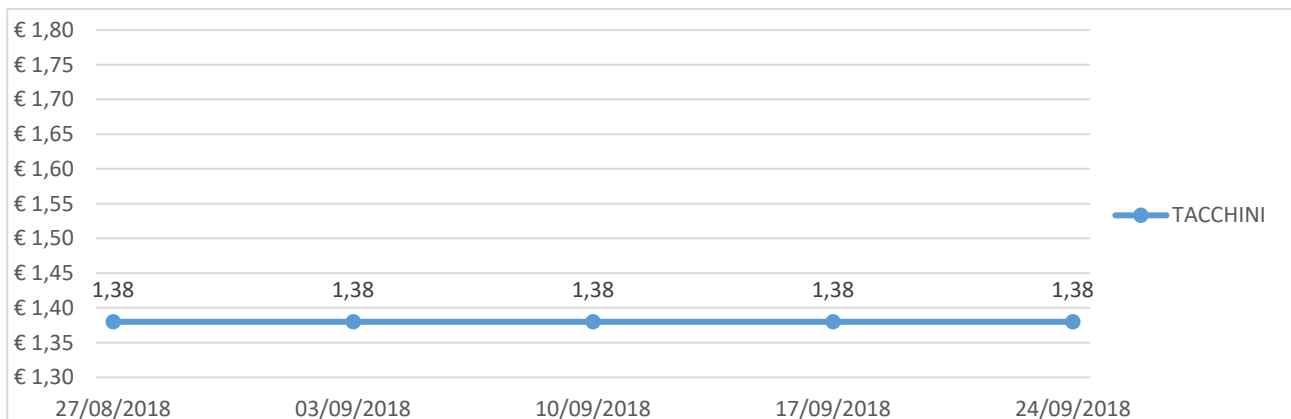

ANDAMENTO DEL MERCATO DI FORLÌ

Per tutte le merci i prezzi si intendono Euro al chilo

Nei grafici sono riportati i prezzi medi (prezzo minimo/prezzo massimo)

POLLI – ANIMALI VIVI

GALLINE – ANIMALI VIVI

TACCHINI – ANIMALI VIVI