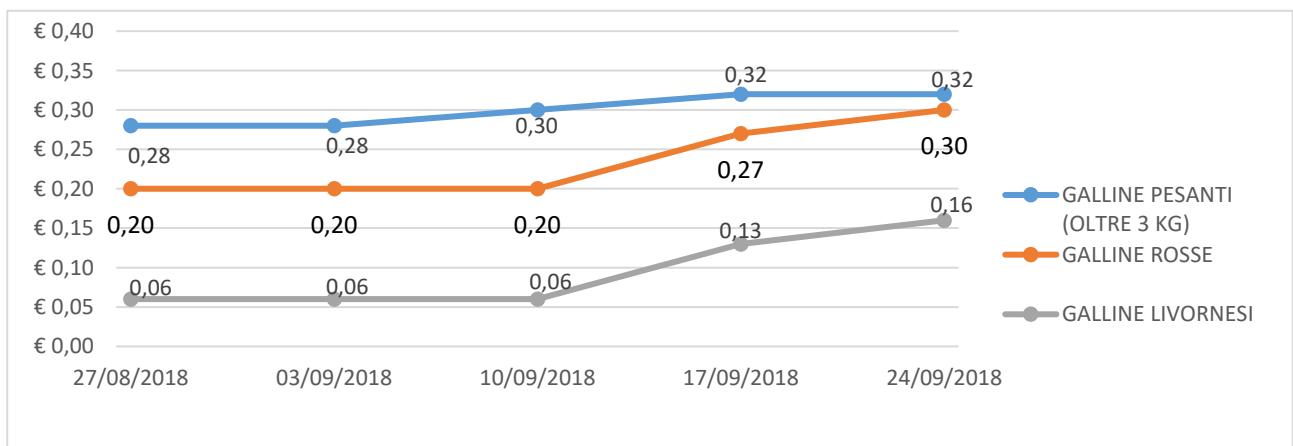

ANDAMENTO DEL MERCATO DI FORLÌ

Per tutte le merci i prezzi si intendono Euro al chilo

Nei grafici sono riportati i prezzi medi (prezzo minimo/prezzo massimo)

POLLI – ANIMALI VIVI

GALLINE – ANIMALI VIVI

TACCHINI – ANIMALI VIVI