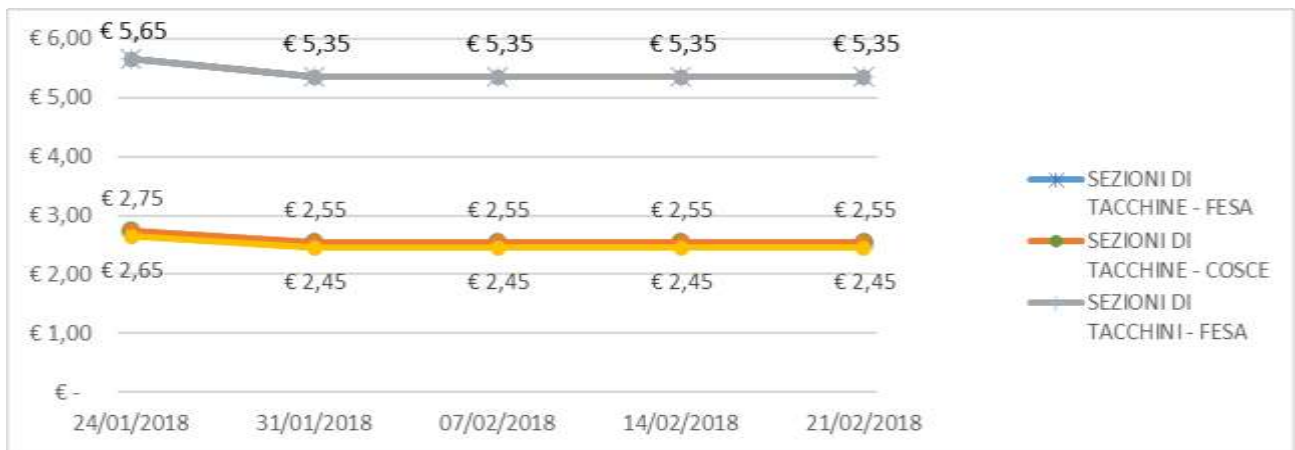

SEZIONI DI TACCHINI