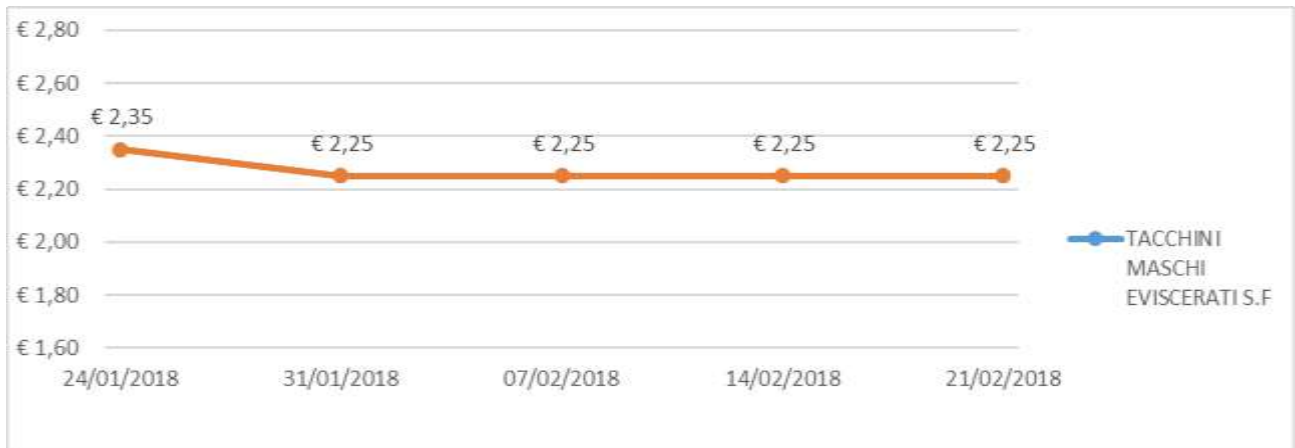

TACCHINI

SEZIONI DI TACCHINI