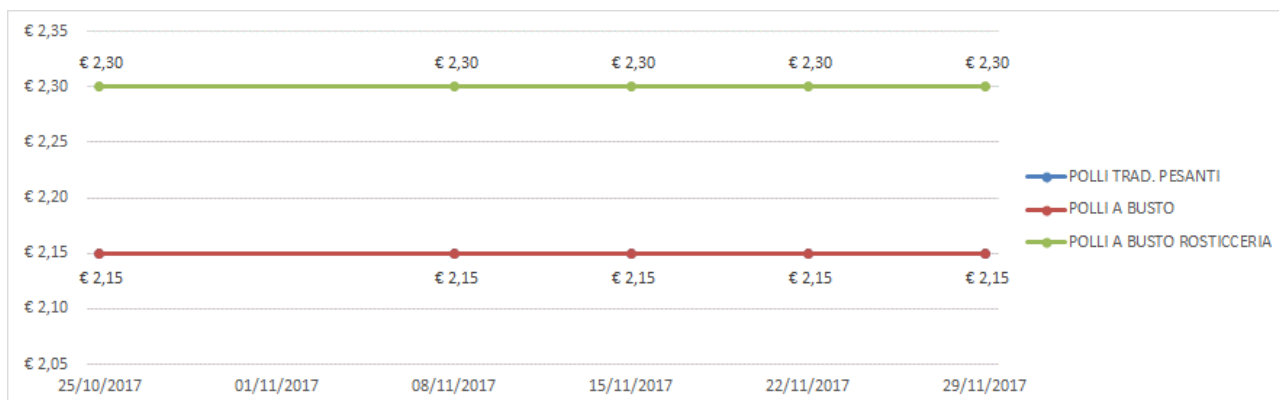

ANDAMENTO DEL MERCATO DI MILANO

Per tutte le merci i prezzi si intendono Euro al chilo

Nei grafici sono riportati i prezzi medi (prezzo minimo/prezzo massimo)

MERCATO DEL MACELLATO

POLLI