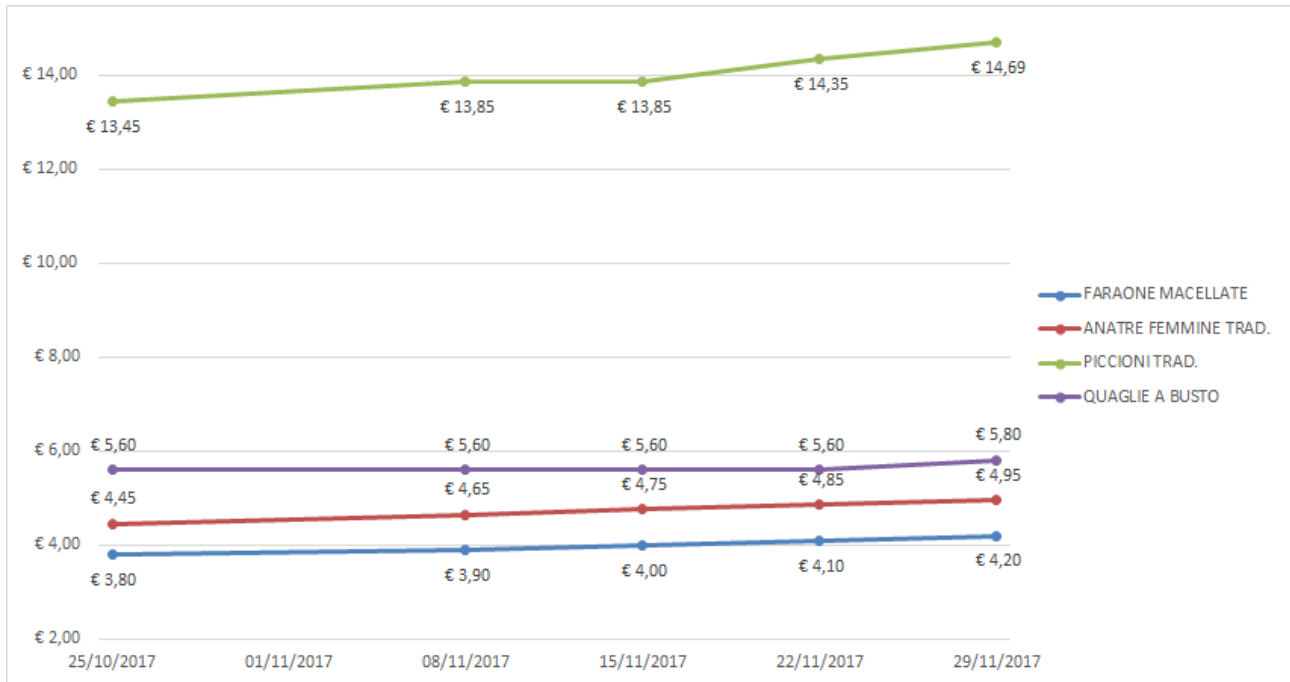

ALTRI AVICOLI