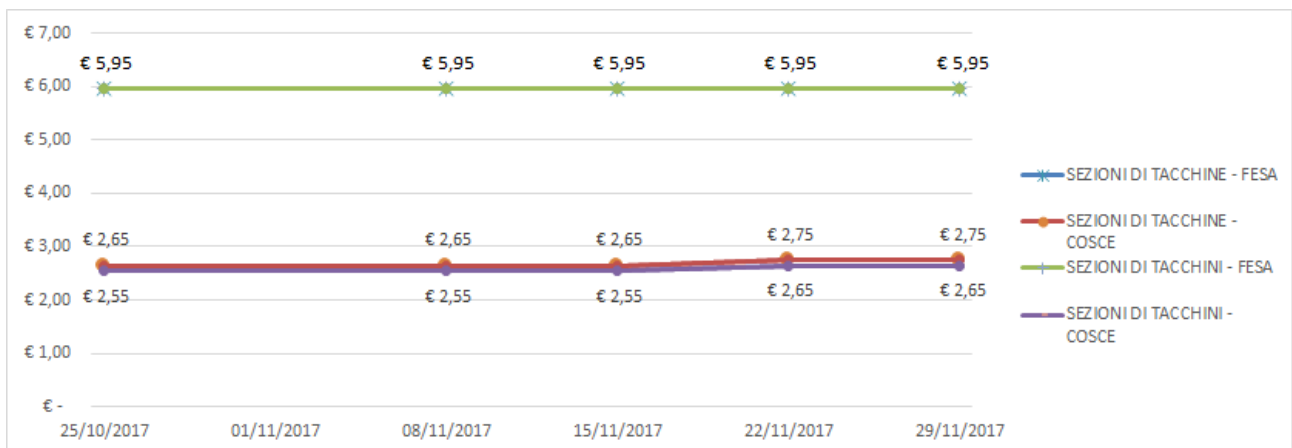

SEZIONI DI TACCHINI