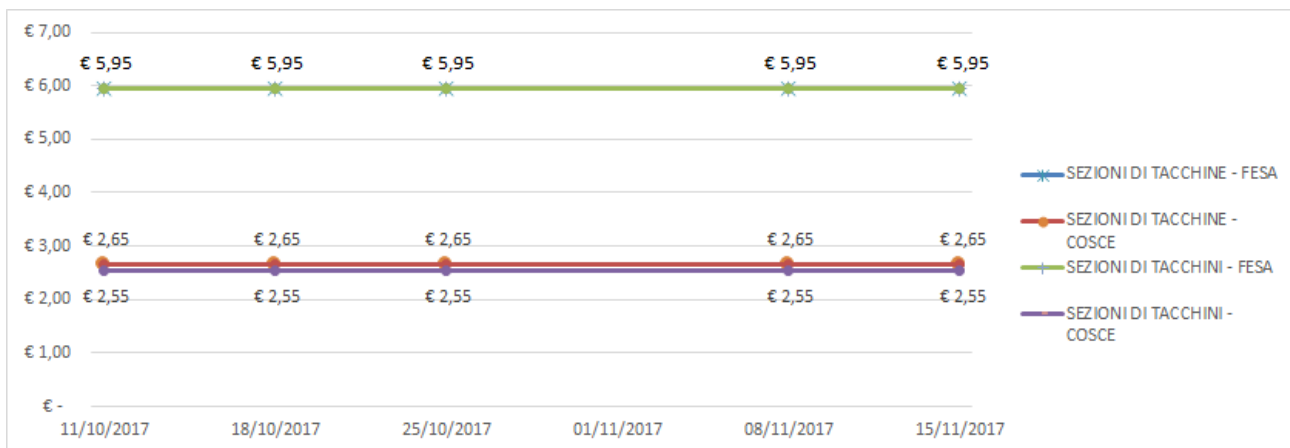

SEZIONI DI TACCHINI