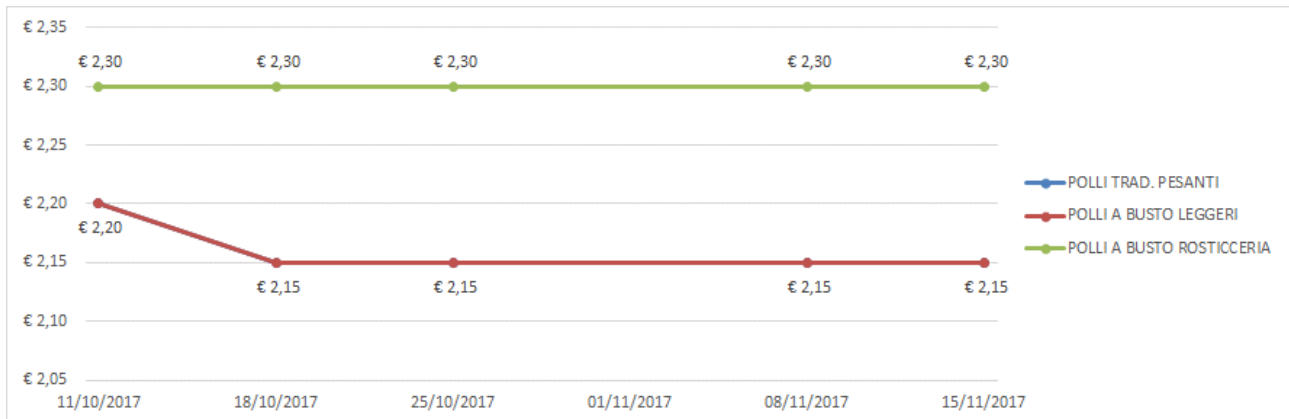

ANDAMENTO DEL MERCATO DI MILANO

Per tutte le merci i prezzi si intendono Euro al chilo

Nei grafici sono riportati i prezzi medi (prezzo minimo/prezzo massimo)

MERCATO DEL MACELLATO

POLLI