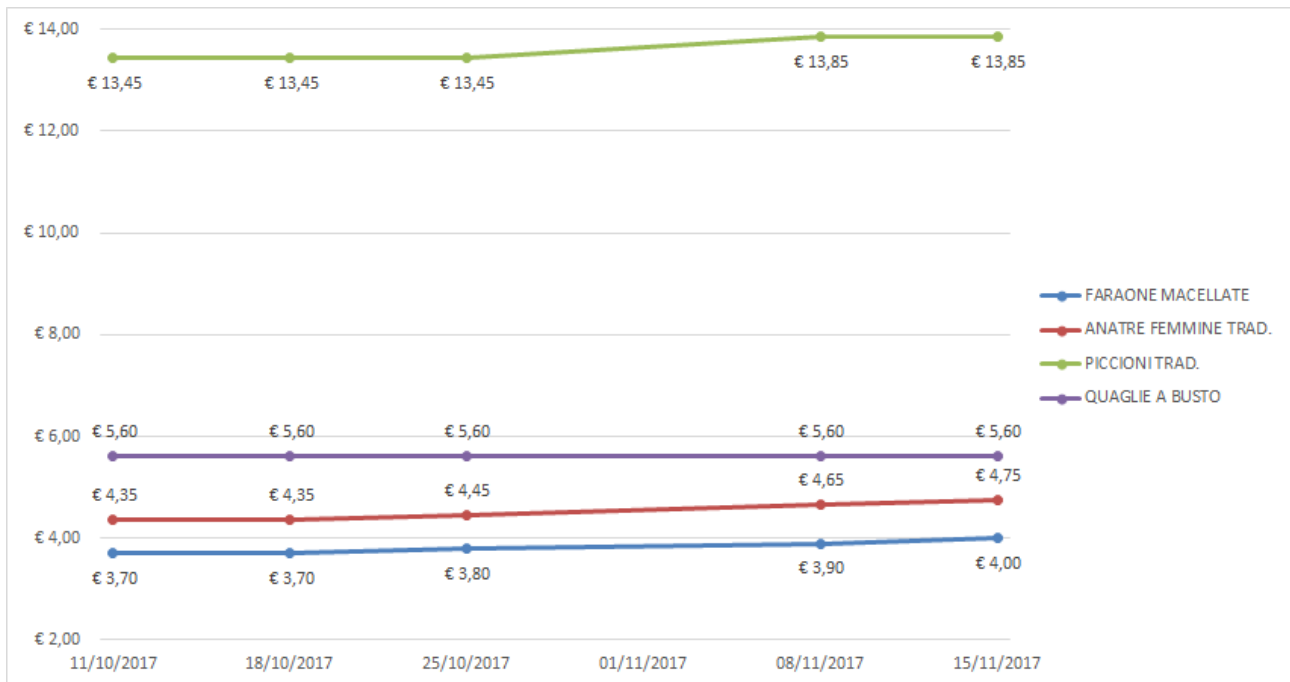

ALTRI AVICOLI