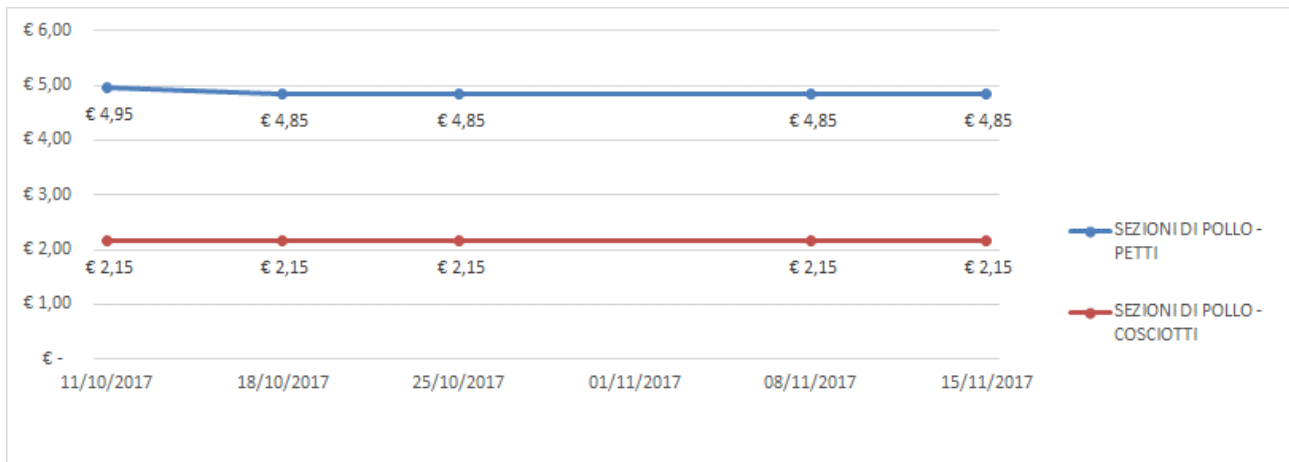

SEZIONI DI POLLO